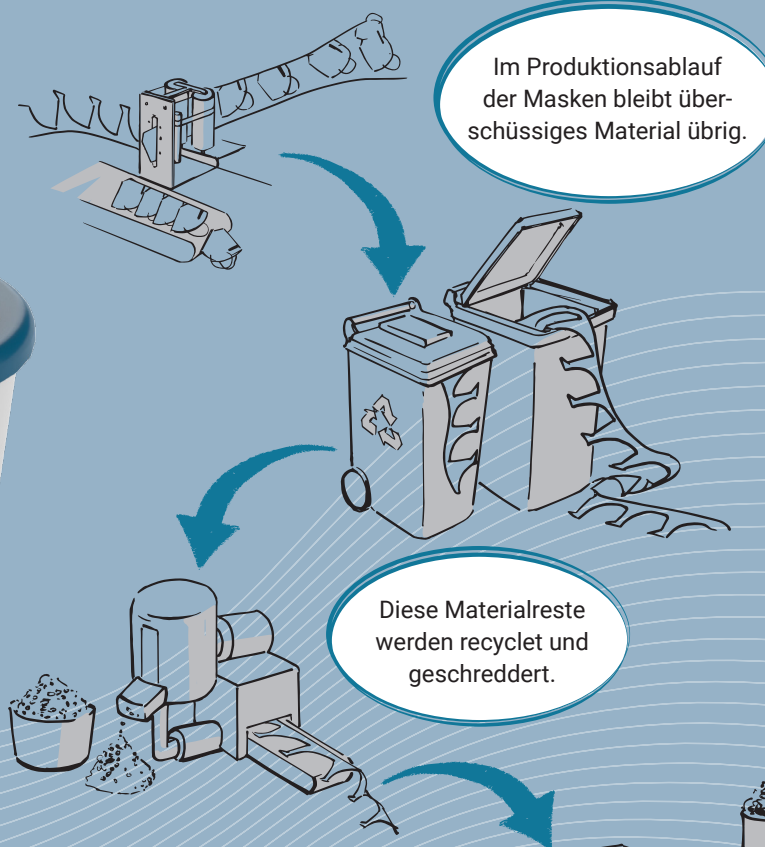

KAFFEEBECHER #UP CYCLING

Qualität Made in Germany.

- ✓ Nachhaltige und wiederverwendbare Alternative zum Einwegbecher.
- ✓ Lebensmittelechter und geschmacksneutraler Kunststoff.
- ✓ BPA frei und ohne gesundheitlich bedenkliche Weichmacher.
- ✓ Passend für alle gängigen Getränkehalter.
- ✓ Hergestellt nach höchsten Qualitätsstandards.
- ✓ Produktion mit eigenem Ökostrom und 100% recyclebar.
- ✓ Nachhaltige Produktion in Deutschland.

* Das *upcycling* Material besteht zu **90% aus recyceltem Rohstoff** der *elastocare* Maskenproduktion. **10 % herkömmlichen Kunststoffs** werden zur besseren Viskosität bei der Verarbeitung beigefügt.

Durch die Beimischung in das Kunststoffgranulat wird das Material komplett wiederverwendet.*

01717 Kaffeebecher „Premium“ *upcycling*

01716 Kaffeebecher „Premium“, small *upcycling*

 Kunststoff/Polypropylen
 155 mm x 95 mm / 0,35 l